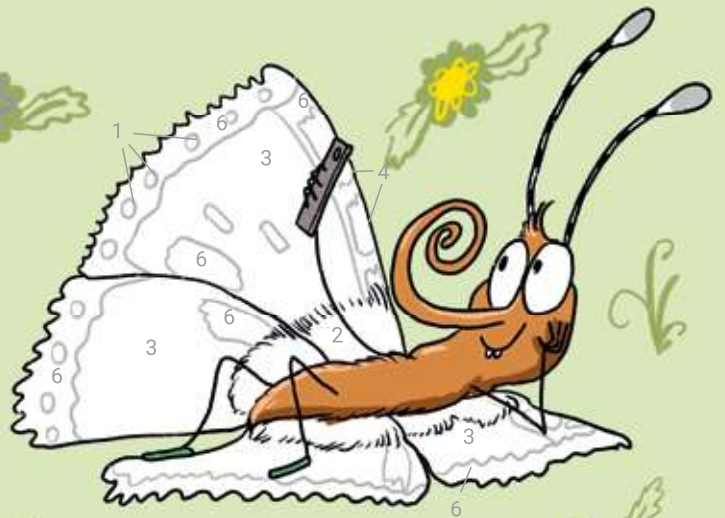

BLINKIE BLUE - KINDER SEITE

Spot an auf der bunten Blumenwiese:
Wer ist der schönste Schmetterling im ganzen Land?

Mach die Schmetterlinge bunt. Male die Flügel aus.
Blinkie Blue hilft dir: Für jede Zahl steht eine Farbe.

- | | | |
|-----------------|-----------------------|-------------------|
| 1 BLAU | 4 QUIETSCHGELB | 7 HELLBLAU |
| 2 BRAUN | 5 DUNKELGRAU | 8 HELLGRAU |
| 3 ORANGE | 6 SCHWARZ | 9 BEIGE |

Der Aurorafalter hat gute Chancen auf den Titel „Mister Blumenwiese“.

Frau Zitronenfalter klappert ganz aufgeregt mit ihren Wimpern, ob die Flügel wohl richtig sitzen?

Das Taubenschwänzchen sieht im Vorbeifliegen aus wie ein kleiner Kolibri. So süß!

Der Kleine Fuchs weiß, dass er sehr fotogen ist.

Der Kleine Kohlweißling ist der Star auf dem Laufsteg in seinem weißen Brautkleid.

Der nachtaktive Totenschwärmer zeigt sich von seiner starken Seite.

Das Kleine Wiesenvögelchen besticht mit seinem schönen Pelz.