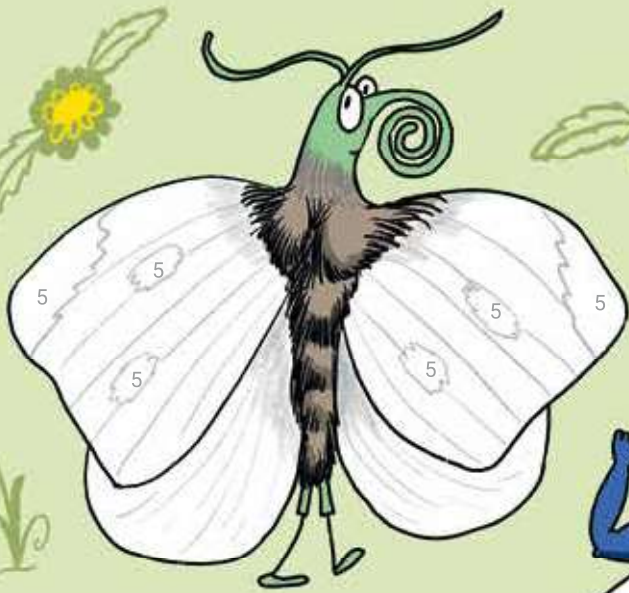

BLINKIE BLUE - KINDER SEITE

Spot an auf der bunten Blumenwiese:
Wer ist der schönste Schmetterling im ganzen Land?

Mach die Schmetterlinge bunt. Male die Flügel aus.
Blinkie Blue hilft dir: Für jede Zahl steht eine Farbe.

- | | | |
|-----------------|-----------------------|-------------------|
| 1 BLAU | 4 QUIETSCHGELB | 7 HELLBLAU |
| 2 BRAUN | 5 DUNKELGRAU | 8 HELLGRAU |
| 3 ORANGE | 6 SCHWARZ | 9 BEIGE |

Der Aurorafalter hat gute Chancen auf den Titel „Mister Blumenwiese“.

Frau Zitronenfalter klappert ganz aufgeregt mit ihren Wimpern, ob die Flügel wohl richtig sitzen?

Das Taubenschwänzchen sieht im Vorbeifliegen aus wie ein kleiner Kolibri. So süß!

Der Kleine Fuchs weiß, dass er sehr fotogen ist.

Der Kleine Kohlweißling ist der Star auf dem Laufsteg in seinem weißen Brautkleid.

Der nachtaktive Totenschwärmer zeigt sich von seiner starken Seite.

Das Kleine Wiesenvögelchen besticht mit seinem schönen Pelz.