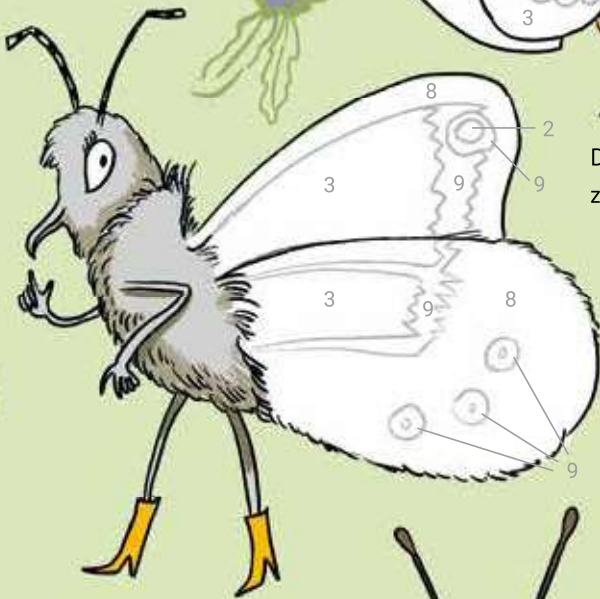

BLINKIE BLUE - KINDER SEITE

Spot an auf der bunten Blumenwiese:
Wer ist der schönste Schmetterling im ganzen Land?

Mach die Schmetterlinge bunt. Male die Flügel aus.
Blinkie Blue hilft dir: Für jede Zahl steht eine Farbe.

- | | | |
|-----------------|-----------------------|-------------------|
| 1 BLAU | 4 QUIETSCHGELB | 7 HELLBLAU |
| 2 BRAUN | 5 DUNKELGRAU | 8 HELLGRAU |
| 3 ORANGE | 6 SCHWARZ | 9 BEIGE |

Der Aurorafalter hat gute Chancen auf den Titel „Mister Blumenwiese“.

Frau Zitronenfalter klappert ganz aufgeregt mit ihren Wimpern, ob die Flügel wohl richtig sitzen?

Das Taubenschwänzchen sieht im Vorbeifliegen aus wie ein kleiner Kolibri. So süß!

Der Kleine Fuchs weiß, dass er sehr fotogen ist.

Der Kleine Kohlweißling ist der Star auf dem Laufsteg in seinem weißen Brautkleid.

Der nachtaktive Totenschwärmer zeigt sich von seiner starken Seite.

Das Kleine Wiesenvögelchen besticht mit seinem schönen Pelz.