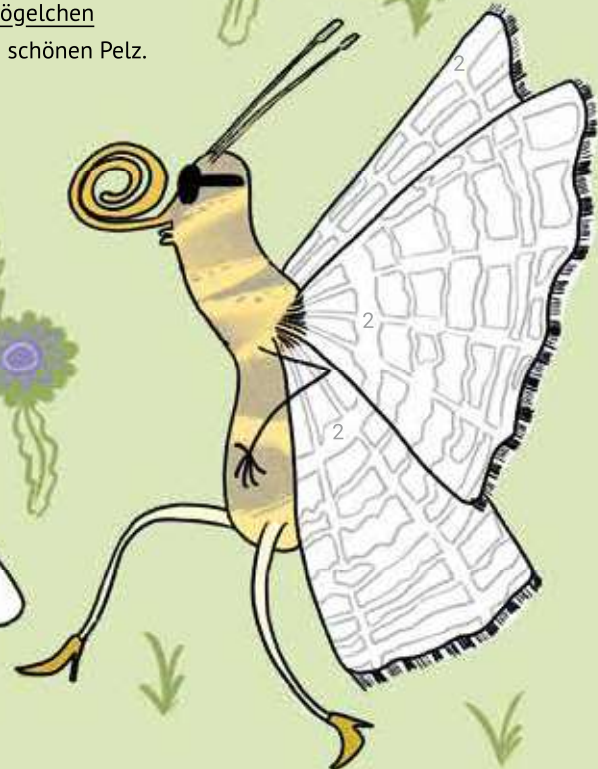

BLINKIE BLUE - KINDER SEITE

Spot an auf der bunten Blumenwiese:
Wer ist der schönste Schmetterling im ganzen Land?

Mach die Schmetterlinge bunt. Male die Flügel aus.
Blinkie Blue hilft dir: Für jede Zahl steht eine Farbe.

- | | | |
|-----------------|-----------------------|-------------------|
| 1 BLAU | 4 QUIETSCHGELB | 7 HELLBLAU |
| 2 BRAUN | 5 DUNKELGRAU | 8 HELLGRAU |
| 3 ORANGE | 6 SCHWARZ | 9 BEIGE |

Der Aurorafalter hat gute Chancen auf den Titel „Mister Blumenwiese“.

Frau Zitronenfalter klappert ganz aufgeregt mit ihren Wimpern, ob die Flügel wohl richtig sitzen?

Das Taubenschwänzchen sieht im Vorbeifliegen aus wie ein kleiner Kolibri. So süß!

Der Kleine Fuchs weiß, dass er sehr fotogen ist.

Der Kleine Kohlweißling ist der Star auf dem Laufsteg in seinem weißen Brautkleid.

Der nachtaktive Totenschwärmer zeigt sich von seiner starken Seite.

Das Kleine Wiesenvögelchen besticht mit seinem schönen Pelz.